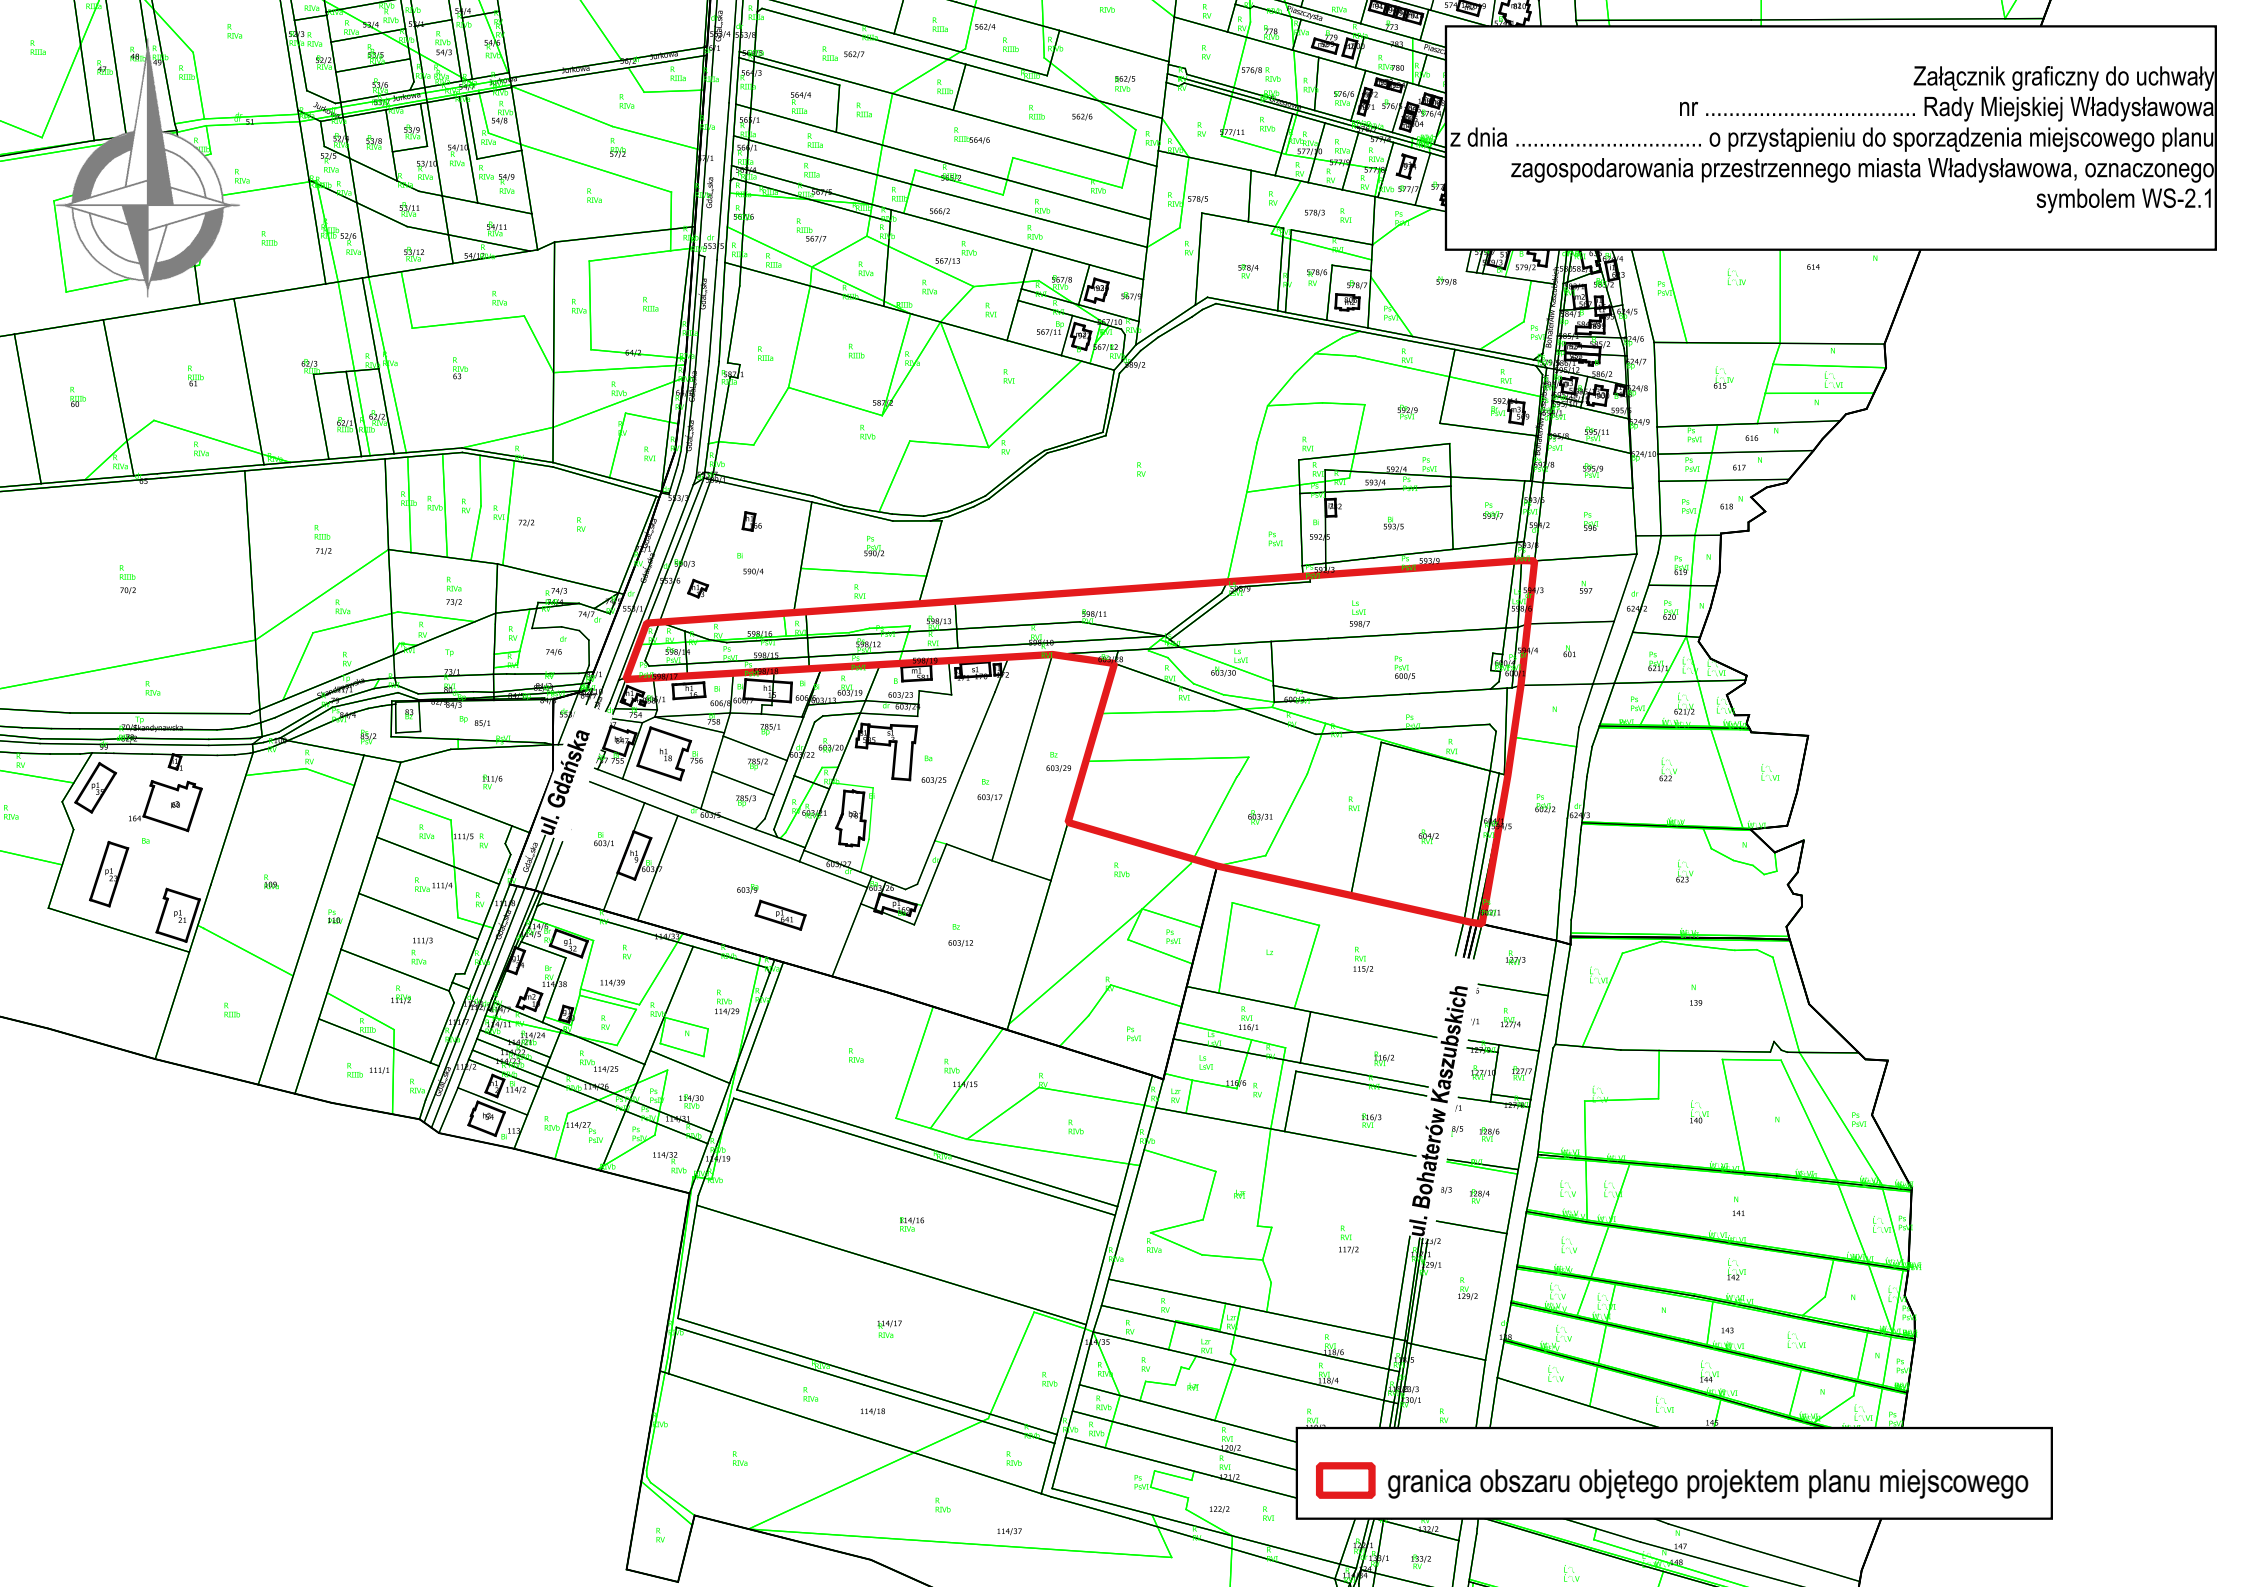

Załącznik graficzny do uchwały
nr Rady Miejskiej Władysławowa
z dnia o przystąpieniu do sporządzenia miejscowego planu
zagospodarowania przestrzennego miasta Władysławowa, oznaczonego
symbolem WS-2.1

 granica obszaru objętego projektem planu miejscowego